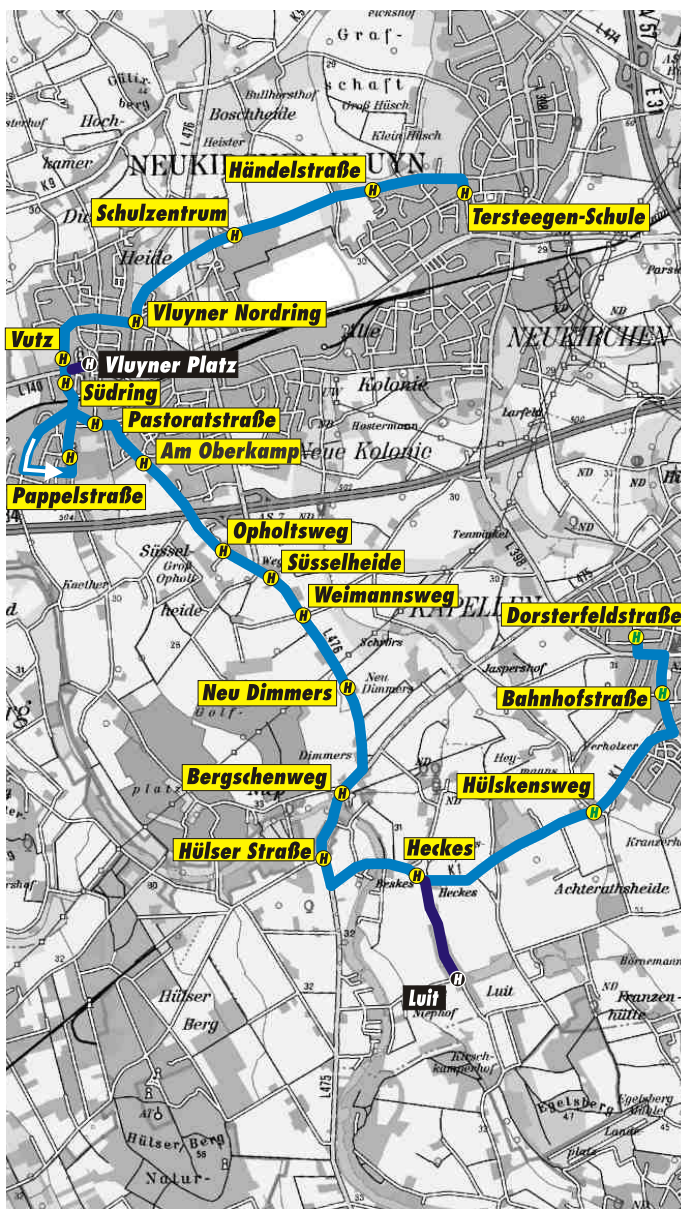

Linie 6: Einfach mobil sein

Wir schließen ab 7. September 2011 für Sie die Lücke im Busnetz zwischen Kapellen, Niep und Neukirchen-Vluyn. **Angepasst an den Unterricht fahren für Schüler/-innen morgens und mittags Linienbusse von Kapellen über Niep, Vluyn, Neukirchen und zurück.**

Im weiteren Tagesverlauf bieten wir montags bis sonntags von Luit aus **TaxiBusfahrten** in Richtung Vluyn und Neukirchen an. So können Sie bequem zum Arzt, zum Einkauf oder einfach mal wieder ins Café. Und so bestellen Sie Ihren TaxiBus:

- Sie suchen sich ihre Verbindung aus dem Fahrplan und melden mindestens 30 Minuten vor der Abfahrt ihren Fahrtwunsch der NIAG-TaxiBusZentrale.
- Fahrten vor 8:30 Uhr müssen Sie bereits abends zuvor bis 20:00 Uhr bestellen.
- Gruppen ab fünf Personen müssen einen Werktag vorher angemeldet werden.
- Sollten Sie eine Fahrt regelmäßig nutzen, können Sie ihre Fahrt beim ersten Anruf vormerken lassen.
- Fahrräder oder nicht einklappbare Rollstühle und Rollatoren können aufgrund der Fahrzeuggröße leider nicht befördert werden.
- Bitte nennen Sie bei Ihrer Bestellung: Ihren Namen, die Personenzahl, die Haltestellen, an denen Sie ein- und aussteigen möchten, die Fahrplanzeit und weisen auf Ihr Gepäck hin.

Die **NIAG-TaxiBusZentrale** ist täglich von 8:00 bis 20:00 Uhr erreichbar unter:

01801/6424278

(3,9 Cent pro Minute aus dem deutschen Festnetz, aus dem Mobilfunknetz max. 42 Cent)

Zeichenerklärung: Linienführung
Haltestelle
Linienführung nur TaxiBus
Haltestelle nur TaxiBus

Niederrheinische Verkehrsbetriebe Aktiengesellschaft
NIAG, Homberger Straße 113, 47441 Moers
www.niag-online.de